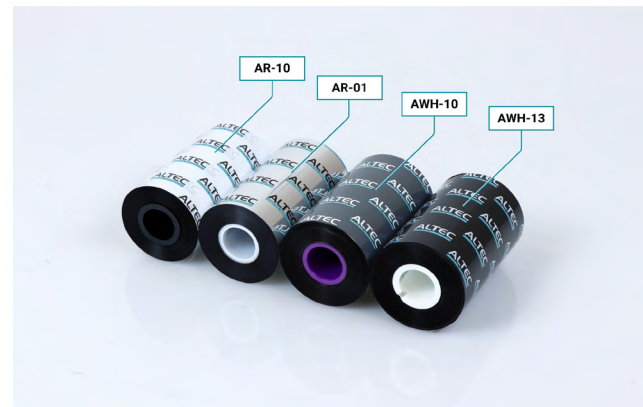

Inktfolies

Uw identificatie: blijvend en haarscherp

ATP staat voor Altec Thermal Transfer Printing. Dit betekent dat de bedrukking van uw materialen tot stand komt op basis van een thermal transfer technologie, met behulp van een inktfolie. De printkop brandt de inkt als het ware in het materiaal. Door de afgewogen combinatie van materiaal en inktfolie staan uw identificatiegegevens direct, blijvend en haarscherp op labels en tags. ATP inktfolies zijn zorgvuldig getest onder uiteenlopende omstandigheden en op verschillende materialen, zo krijgt u gegarandeerd het beste resultaat. Neem bij twijfel contact op met één van onze specialisten voor passend advies.

Voor gladde/glanzende labels ● ● ● ● ● ● ○
(Zoals polyester of vinyl)

Type	Samenstelling	Kleuren
AR-00	Resin	● Zwart
AR-01	Resin	● Zwart - ● zilver- ● blauw- ● rood
AR-02	Resin	● Zwart - ● blauw - ● rood - ● groen - ○ wit
AR-06	Resin	● Zwart
AR-09	Resin	● Zwart
AR-13	Resin	○ Wit
AR-14	Resin	● Zwart
AR-10	Resin	● Zwart
AR-16	Resin	● Zwart
AR-19	Resin	○ Wit - ● blauw - ● rood - ● groen
AR-24	Resin	● Zwart
AR-98	Resin	○ Wit
AR-95	Resin	● Zwart

Voor matte/grovere materialen ● ●
(Zoals wikkellabels en papier)

Type	Samenstelling	Kleuren
AWH-10	Wax/Resin	● Zwart
AWH-13	Wax/Resin	● Zwart
AWH-20	Wax/Resin	● Zwart