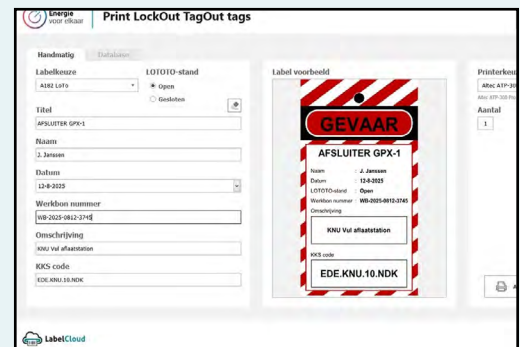

De omgeving is vooraf gevalideerd volgens GAMP 5 en wordt continu onderhouden met gevalideerde updates. Gehost in Microsoft Azure, met hoge beschikbaarheid, datascheiding en uitgebreide toegangscontrole.

Cloud | Business

Loftware Cloud Business is dé moderne oplossing voor bedrijven die labels willen ontwerpen, beheren en afdrucken zonder lokale serverinfrastructuur. Alles draait veilig in de Microsoft Azure-cloud, met realtime toegang tot labels, data, gebruikers en printers. Perfect voor organisaties met meerdere locaties of externe productiepartners, én volledig compatibel met onze ATP-Series, ColorCube, Lassie2 Plus en ICP-410.

Gedoe met licentiecodes of zoekgeraakte lay-outs is verleden tijd. Alle ontwerpen en configuraties worden veilig opgeslagen in de cloud en zijn toegankelijk vanaf iedere werkplek. De software is altijd up-to-date, voldoet aan de meest actuele eisen en ondersteunt de nieuwste technologische mogelijkheden.

Abonnementsstructuur

Loftware Cloud Business wordt aangeboden op basis van een jaaronnemenent. Dit abonnement wordt automatisch verlengd, tenzij het uiterlijk één maand voor afloop schriftelijk wordt opgezegd.

Een abonnement wordt aangegaan voor een minimale duur van één jaar. Standaard zijn 3 printers inbegrepen in het basispakket. Indien nodig kunnen extra printers eenvoudig worden toegevoegd via uitbreidingsopties (add-ons).