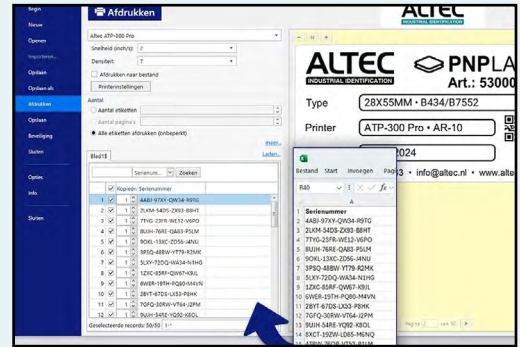

Volledig compatibel met onze eigen ATP-labelprinters voor een gegarandeerd stabiele en snelle labelworkflow.

NiceLabel | Powerforms

NiceLabel 10 PowerForms Suite is ontwikkeld voor veeleisende labelomgevingen waarin foutloze gegevensverwerking, automatisering en integratie centraal staan. De software draait lokaal (on-premise) op Windows, met licentiebeheer via de cloud. PowerForms Suite biedt alle functies van Designer Pro, aangevuld met krachtige automatiseringsmogelijkheden.