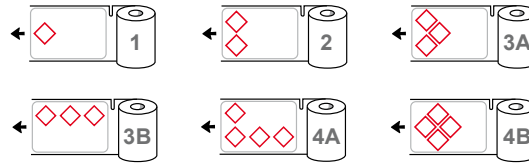

A10. Polypropyleen GHS labels

- Kleefstof: standaard permanent
- Temperatuurbereik: -20°C tot 100°C
- Topcoat: glossy

Artikel	Omschrijving	Afmeting	Lay-out	Verpakking	Inktlint
I018164	BPT-055X085-PP502/1	55 x 85 mm - zijde ruit 17 mm	1	340 labels per rol	AR-10
I017296	BPT-055X085-PP502/2	55 x 85 mm - zijde ruit 17 mm	2	340 labels per rol	AR-10
I018165	BPT-055X085-PP502/3A	55 x 85 mm - zijde ruit 17 mm	3A	340 labels per rol	AR-10
I018166	BPT-055X085-PP502/3B	55 x 85 mm - zijde ruit 17 mm	3B	340 labels per rol	AR-10
I018167	BPT-055X085-PP502/4A	55 x 85 mm - zijde ruit 17 mm	4A	340 labels per rol	AR-10
I017795	BPT-055X085-PP502/4B	55 x 85 mm - zijde ruit 17 mm	4B	340 labels per rol	AR-10
I018168	BPT-075X110-PP502/1	75 x 110 mm - zijde ruit 23 mm	1	300 labels per rol	AR-10
I017291	BPT-075X110-PP502/2	75 x 110 mm - zijde ruit 23 mm	2	300 labels per rol	AR-10
I017424	BPT-075X110-PP502/3A	75 x 110 mm - zijde ruit 23 mm	3A	300 labels per rol	AR-10
I018169	BPT-075X110-PP502/3B	75 x 110 mm - zijde ruit 23 mm	3B	300 labels per rol	AR-10
I017924	BPT-075X110-PP502/4A	75 x 110 mm - zijde ruit 23 mm	4A	300 labels per rol	AR-10
I016221	BPT-075X110-PP502/4B	75 x 110 mm - zijde ruit 23 mm	4B	300 labels per rol	AR-10
I018015	BPT-105X155-PP502/1	105 x 155 mm - zijde ruit 32 mm	1	200 labels per rol	AR-10
I018170	BPT-105X155-PP502/2	105 x 155 mm - zijde ruit 32 mm	2	200 labels per rol	AR-10
I017807	BPT-105X155-PP502/3A	105 x 155 mm - zijde ruit 32 mm	3A	200 labels per rol	AR-10
I018171	BPT-105X155-PP502/3B	105 x 155 mm - zijde ruit 32 mm	3B	250 labels per rol	AR-10
I018172	BPT-105X155-PP502/4A	105 x 155 mm - zijde ruit 32 mm	4A	200 labels per rol	AR-10
I017796	BPT-105X155-PP502/4B	105 x 155 mm - zijde ruit 32 mm	4B	200 labels per rol	AR-10