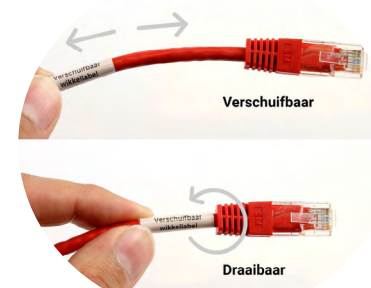

Het voordeel van het twistlabel is dat je na bevestigen de labels naar je toe kan schuiven en/of draaien zodat het label vanuit elke hoek goed leesbaar is. Dit is vooral handig wanneer een kabel al aangesloten is. Een ander voordeel is dat het twistlabel geen lijmresten achterlaat op de kabel.