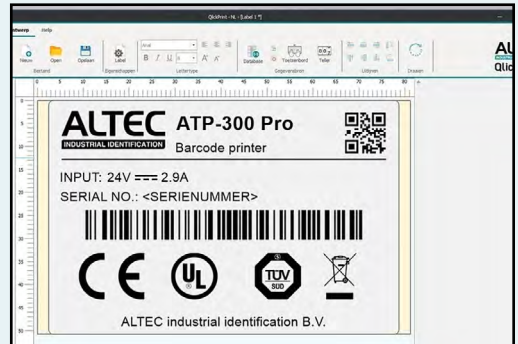

QlickPrint

Of je nu barcodes, 2D codes, logo's of teksten gebruikt voor jouw identificatie, met QlickPrint software print je direct op alle labels uit onze catalogus. En bovendien maak je eenvoudig een koppeling met vrijwel elke databron. De simpele user interface, samen met een aantal handige functies, zorgt ervoor dat werkelijk iedereen foutloos labels kan ontwerpen en printen. Zo helpt de functie Automatisch schalen je om elke tekst automatisch aan te passen naar jouw gewenste formaat. Daarnaast haal je snel logo's of pictogrammen uit de ingebouwde galerij. En als wij verbeteringen aan QlickPrint toevoegen ben je in één klik over naar de update. Dus geen gedoe met losse downloads of installatiebestanden.