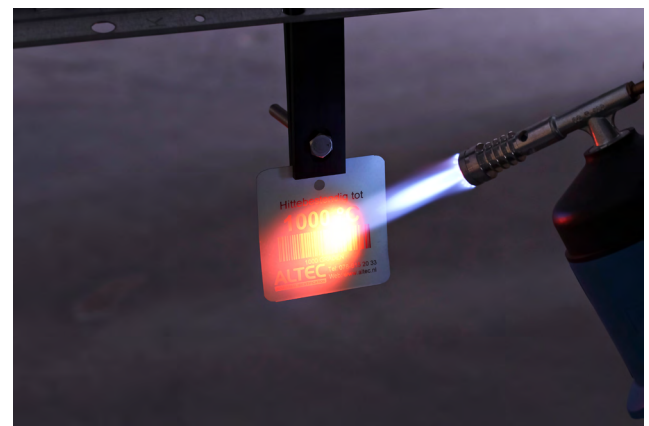

1000°C Tag

Wanneer er met écht extreme temperaturen wordt gewerkt hebben wij de HotTag. De HotTag gebruik je in industriële omgevingen waar temperaturen vrijkomen tot wel 1.000 °C . Deze RVS-tag zet je in bij onderhoud of inspectie van bijvoorbeeld leidingen, flenzen of appendages.

Door het gebruik van lasertechniek is het mogelijk om QR- en barcodes, samen met de nodige informatie te printen. Daarbij zijn HotTags in verschillende kleuren beschikbaar. Met kleurcodering herken je op afstand al wat een bepaald label betekent in een proces.