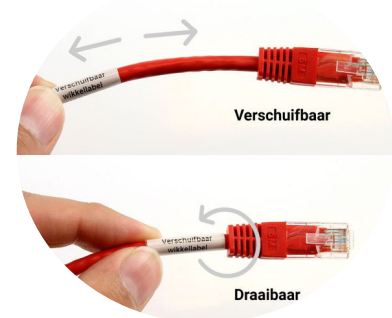

B12. Fanfold wikkellabels ○

- **Kleefstof: standaard permanent**
- **Temperatuurbereik: -40°C tot 70°C**
- **Topcoat: mat**

Artikel	Omschrijving	Afmeting	Kleur	Kabeldia mm	Verpakking	Inktilint
I013456	TTPFF-024X036-292	24 x 36 mm - 4 labels per rij	○ Wit	7,6	5.000 labels per pak	AWH-20
I013688	TTPFF-024X036-292-10	24 x 36 mm - 4 labels per rij	○ Wit	7,6	10.000 labels per pak	AWH-20
I012669	TTPFF-024X057-292	24 x 57 mm - 4 labels per rij	○ Wit	12,1	2.500 labels per pak	AWH-20
I013457	TTPFF-025X095-292	25 x 95 mm - 1 label per rij	○ Wit	22,29	2.500 labels per pak	AWH-20
I013689	TTPFF-035X055-292	35 x 55 mm - 1 label per rij	○ Wit	9,5	1.500 labels per pak	AWH-20
I013691	TTPFF-035X100-292	35 x 100 mm - 1 label per rij	○ Wit	17,5	1.500 labels per pak	AWH-20
I013690	TTPFF-050X057-292	50 x 57 mm - 1 label per rij	○ Wit	12,1	2.500 labels per pak	AWH-20
I013506	TTPFF-050X095-292	50 x 95 mm - 1 label per rij	○ Wit	22,29	1.000 labels per pak	AWH-20

B13. TwistLabel ○

- **Kleefstof: standaard permanent**
- **Temperatuurbereik: -80°C tot 150°C**
- **Topcoat: Glanzend**

Artikel	Omschrijving	Afmeting	Beschr. hoogte	Kleur	Kabeldia mm	Verpakking	Inktilint
I024972	BPTATL-025X038-V452WH	25 x 38 mm	25 x 12,50 mm	○ Wit	4,1 - 8,1 mm	1.000 labels per rol	AR-10
I024973	BPTATL-025X057-V452WH	25 x 57 mm	25 x 19 mm	○ Wit	6,1 - 12,1 mm	1.000 labels per rol	AR-10
I024974	BPTATL-025X095-V452WH	25 x 95 mm	25 x 25 mm	○ Wit	8,1 - 32,3 mm	1.000 labels per rol	AR-10
I024975	BPTATL-050X057-V452WH	50 x 57 mm	50 x 19 mm	○ Wit	6,1 - 12,1 mm	500 labels per rol	AR-10
I024976	BPTATL-050X095-V452WH	50 x 95 mm	50 x 25 mm	○ Wit	8,1 - 32,3 mm	500 labels per rol	AR-10

Twistlabels

Met Twistlabels codeer je eenvoudig kabels en draden. Identificatie vindt in één oogopslag plaats en storingsen worden sneller en efficiënter opgespoord en hersteld.