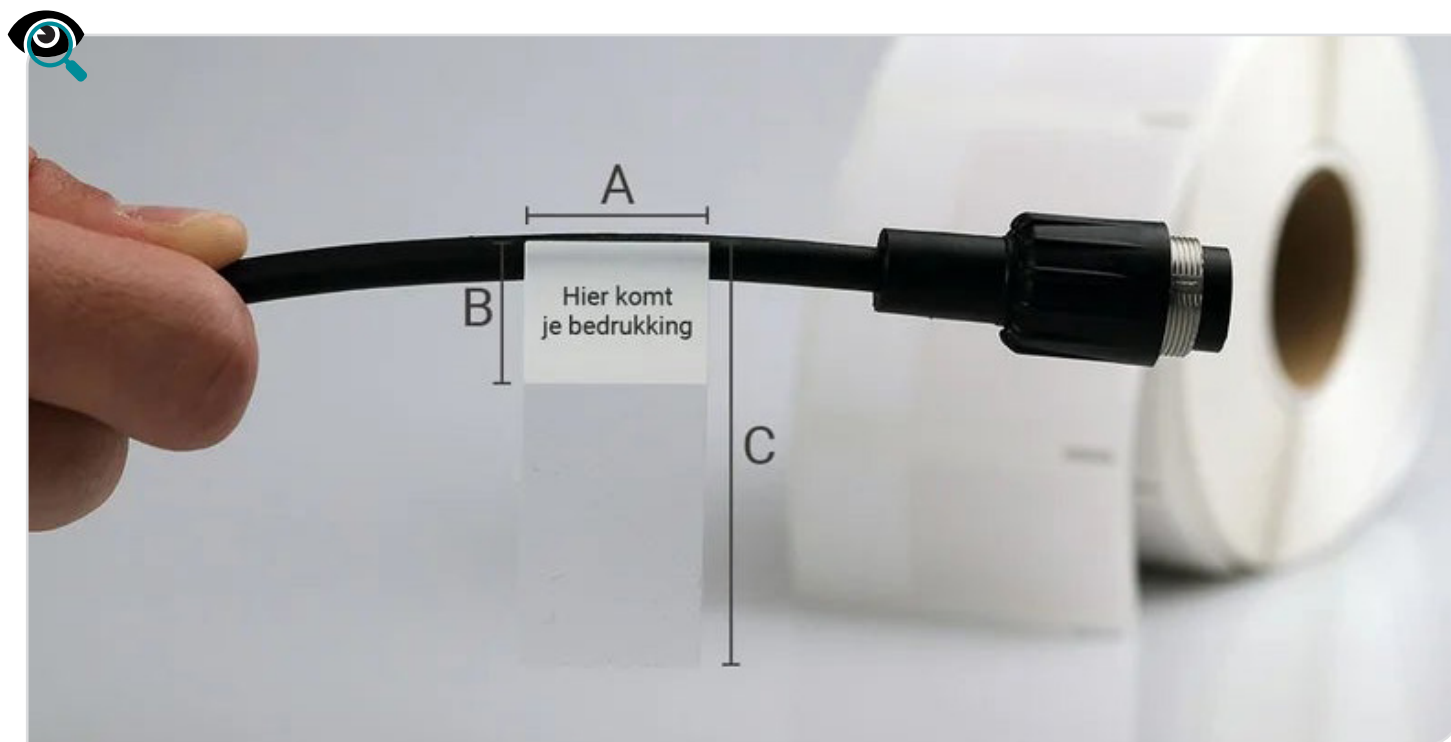

Artikel	Omschrijving	Afmeting AxBxC	Kleur	Kabeldia mm	Verpakking	Inktlint
I025171	BPT-024X057-TV447RD	24 x 19 x 57 mm	● Rood	Ø 6,1 – 12,1	1.250 labels per rol	AR-10
I025598	BPT-024X057-TV447OR	24 x 19 x 57 mm	● Oranje	Ø 6,1 – 12,1	1.250 labels per rol	AR-10
I025597	BPT-024X057-TV447SI	24 x 19 x 57 mm	● Zilver	Ø 6,1 – 12,1	1.250 labels per rol	AR-10
I025199	BPT-038X063-TV447WH	38 x 19 x 63 mm	○ Wit	Ø 6 – 14	1.000 labels per rol	AR-10
I025198	BPT-038X063-TV447YL	38 x 19 x 63 mm	● Geel	Ø 6 – 14	1.000 labels per rol	AR-10
I025200	BPT-038X063-TV447BL	38 x 19 x 63 mm	● Blauw	Ø 6 – 14	1.000 labels per rol	AR-10
I025201	BPT-038X063-TV447GR	38 x 19 x 63 mm	● Groen	Ø 6 – 14	1.000 labels per rol	AR-10
I025202	BPT-038X063-TV447RD	38 x 19 x 63 mm	● Rood	Ø 6 – 14	1.000 labels per rol	AR-10
I025602	BPT-038X063-TV447OR	38 x 19 x 63 mm	● Oranje	Ø 6 – 14	1.000 labels per rol	AR-10
I025601	BPT-038X063-TV447SI	38 x 19 x 63 mm	● Zilver	Ø 6 – 14	1.000 labels per rol	AR-10
I025206	BPT-025X095-TV447WH	25 x 25 x 95 mm	○ Wit	Ø 8 – 22,3	1.000 labels per rol	AR-10
I025205	BPT-025X095-TV447YL	25 x 25 x 95 mm	● Geel	Ø 8 – 22,3	1.000 labels per rol	AR-10
I025207	BPT-025X095-TV447BL	25 x 25 x 95 mm	● Blauw	Ø 8 – 22,3	1.000 labels per rol	AR-10
I025208	BPT-025X095-TV447GR	25 x 25 x 95 mm	● Groen	Ø 8 – 22,3	1.000 labels per rol	AR-10
I025209	BPT-025X095-TV447RD	25 x 25 x 95 mm	● Rood	Ø 8 – 22,3	1.000 labels per rol	AR-10
I025600	BPT-025X095-TV447OR	25 x 25 x 95 mm	● Oranje	Ø 8 – 22,3	1.000 labels per rol	AR-10
I025599	BPT-025X095-TV447SI	25 x 25 x 95 mm	● Zilver	Ø 8 – 22,3	1.000 labels per rol	AR-10
I026096	BPT-025X095-TV447PU	25 x 25 x 95 mm	● Paars	Ø 8 – 22,3	1.000 labels per rol	AR-10
I026097	BPT-025X095-TV447BR	25 x 25 x 95 mm	● Bruin	Ø 8 – 22,3	1.000 labels per rol	AR-10
I025820	BPT-050X095-TV447WH	50 x 25 x 95 mm	○ Wit	Ø 8 – 22,3	500 labels per rol	AR-10
I025819	BPT-050X095-TV447YL	50 x 25 x 95 mm	● Geel	Ø 8 – 22,3	500 labels per rol	AR-10
I025821	BPT-050X095-TV447BL	50 x 25 x 95 mm	● Blauw	Ø 8 – 22,3	500 labels per rol	AR-10
I025822	BPT-050X095-TV447GR	50 x 25 x 95 mm	● Groen	Ø 8 – 22,3	500 labels per rol	AR-10
I025823	BPT-050X095-TV447RD	50 x 25 x 95 mm	● Rood	Ø 8 – 22,3	500 labels per rol	AR-10
I025193	BPT-050X165-TV447WH	50 x 35 x 165 mm	○ Wit	Ø 11,2 – 41,4	250 labels per rol	AR-10
I025197	BPT-050X165-TV447YL	50 x 35 x 165 mm	● Geel	Ø 11,2 – 41,4	250 labels per rol	AR-10
I025194	BPT-050X165-TV447BL	50 x 35 x 165 mm	● Blauw	Ø 11,2 – 41,4	250 labels per rol	AR-10
I025195	BPT-050X165-TV447GR	50 x 35 x 165 mm	● Groen	Ø 11,2 – 41,4	250 labels per rol	AR-10
I025196	BPT-050X165-TV447RD	50 x 35 x 165 mm	● Rood	Ø 11,2 – 41,4	250 labels per rol	AR-10
I025204	BPT-035X210-TV447WH	35 x 30 x 210 mm	○ Wit	Ø 9,6 – 57,3	250 labels per rol	AR-10