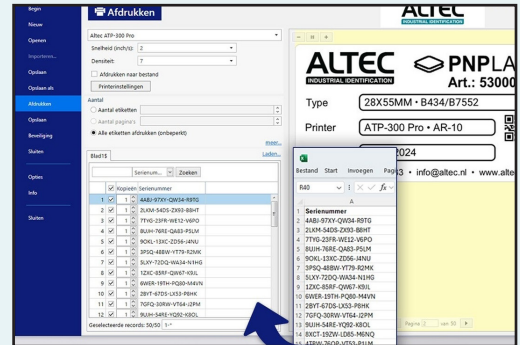

Volledig compatibel met onze eigen ATP-labelprinters voor een gegarandeerd stabiele en snelle labelworkflow.

NiceLabel | Powerforms

NiceLabel 10 PowerForms Suite is ontwikkeld voor veeleisende labelomgevingen waarin foutloze gegevensverwerking, automatisering en integratie centraal staan. De software draait lokaal (on-premise) op Windows, met licentiebeheer via de cloud. PowerForms Suite biedt alle functies van Designer Pro, aangevuld met krachtige automatiseringsmogelijkheden.