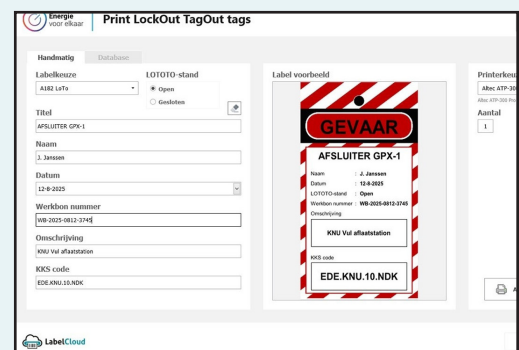

Cloud | Compliance

Loftware Cloud Compliance is dé keuze voor bedrijven in streng gereguleerde sectoren zoals farmacie, medische hulpmiddelen, biotechnologie en voedselproductie. Deze oplossing biedt een volledig gevalideerd labelingplatform in de cloud, inclusief documentbeheer, audit trails en compliance met internationale regelgeving zoals FDA 21 CFR Part 11, EU MDR, en GxP. De software bevat standaard functies zoals rolgebaseerde toegangscontrole, documentversiebeheer, configureerbare goedkeuringsworkflows, en ondersteuning voor elektronische records en elektronische handtekeningen. Bovendien beschik je over een printgeschiedenis van 12 jaar, waarmee je elke geprinte labelvisueel kan terugvinden en traceren. Ideaal voor audits en kwaliteitscontrole!

De omgeving is vooraf gevalideerd volgens GAMP 5 en wordt continu onderhouden met gevalideerde updates. Gehost in Microsoft Azure, met hoge beschikbaarheid, datascheiding en uitgebreide toegangscontrole.

Cloud | Business

Loftware Cloud Business is dé moderne oplossing voor bedrijven die labels willen ontwerpen, beheren en afdrucken zonder lokale serverinfrastructuur. Alles draait veilig in de Microsoft Azure-cloud, met realtime toegang tot labels, data, gebruikers en printers. Perfect voor organisaties met meerdere locaties of externe productiepartners, én volledig compatibel met onze ATP-Series, ColorCube, Lassie2 Plus en ICP-410.

Gedoe met licentiecodes of zoekgeraakte lay-outs is verleden tijd. Alle ontwerpen en configuraties worden veilig opgeslagen in de cloud en zijn toegankelijk vanaf iedere werkplek. De software is altijd up-to-date, voldoet aan de meest actuele eisen en ondersteunt de nieuwste technologische mogelijkheden.