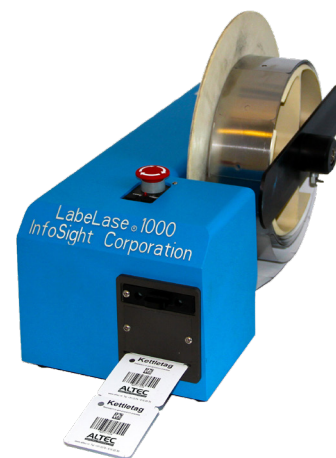

Ook leent deze cardprinter zich uitstekend voor (full-color) bezoekerspasjes. Zo kun je cards uitgeven met het bedrijfslogo, bezoekgegevens en eventueel een pasfoto.

ICP410

Thermal transfer cardprinter	ICP-410
Bediening	LCD touchscreen + fysieke knop
Printresolutie	300 DPI (12 dots/mm)
Printsnelheid	600 - 850 cards per uur (monochroom)
Printbreedte	54 mm
Materiaal formaat	85,6 x 54 mm (creditcard formaat)
Label lengte	-
Afmeting printer	205 x 247 x 382 mm (B x H x L)
Kleuren	Monochroom / Multi-color
Aansluitingen	USB 1.1, Ethernet 10/100 Mbps
Garantie	2 jaar
Ondersteunde labels	Badges, straalcards & paintcards

ICP-410 Inktfolies

Artikelnummer	Omschrijving
I023669	● LINT AR-10 BLACK - 1.000 CARDS
I023643	■ ■ ■ ■ LINT FULL COLOUR - 300 CARDS

Labelase 1000

Metal tag printer

Aluminium of metalen labels printen voor gebruik in de metaal-industrie en verzinkerijen? Dan is de Labelase 1000 de perfecte printer. Met de Labelase voorzie je metalen tags door middel van lasertechniek van een bedrukking. Bijvoorbeeld barcodes, logo's en teksten.

De tags zijn tegen extreem industriële omstandigheden bestand. Denk hierbij o.a. aan hoge temperaturen of verzinkingsprocessen.

LL1000

Metal tag laser printer	Labelase 1000
Bediening	Fysieke knoppen
Printsnelheid	5 - 10 seconde / inch
Printbreedte	76 mm
Materiaal breedte	76 mm
Label lengte	9,5 - 610 mm
Afmeting printer	260 x 360 x 590 mm (B x H x L)
Kleuren	Monochroom
Aansluitingen	USB, Serial & Ethernet
Garantie	1 jaar
Ondersteunde labels	HotTag / KettleTag

Op zoek naar een draagbare labelprinter?

M610 M611

De M610/M611 zijn vooral geschikt voor het printen van kleine aantallen labels op locatie. De printers beschikken over een 300 DPI printkop.

Overzicht
Draagbare printers