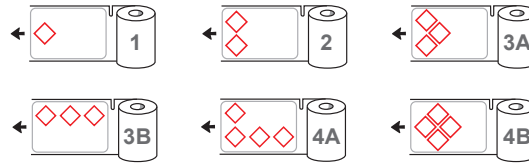

A10. Polypropyleen GHS labels

- Kleefstof: standaard permanent
- Temperatuurbereik: -20°C tot 100°C
- Topcoat: glossy