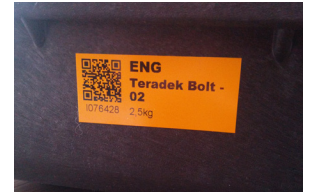

A12. Vinyls

a. Industrial vinyl labels

- **Kleefstof: extra permanent**
- **Temperatuurbereik: -30°C tot 80°C**
- **Topcoat: glossy**