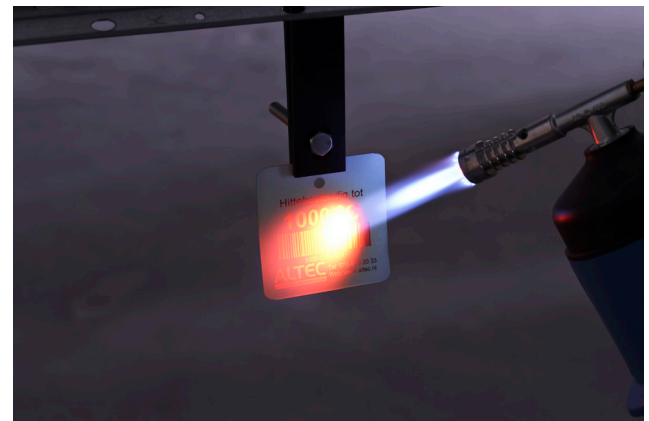

D6. TwinTag ○ ●

- Kleefstof: klevend en hangend
- Temperatuurbereik: -40°C tot 80°C
- Topcoat: mat

Artikel	Omschrijving	Afmeting	Kleur	Verpakking	Inktilint
I026021	THTIC-TWTAG-080x102-PVC4520WH	80 x 102 mm	○ Wit	250 tags per rol	AWH-20
I025929	THTIC-TWTAG-080x102-PVC4520YL	80 x 102 mm	● Geel	250 tags per rol	AWH-20

D7. Hittebestendige tags ○ ● ● ●

- Kleefstof: niet zelfklevend
- Temperatuurbereik: -40°C tot 250°C
- Topcoat: glossy

Artikel	Omschrijving	Afmeting	Kleur	Verpakking	Inktilint
I013502	BPT-TAG-085X050-P2000WH	85 x 50 mm	○ Wit	1.000 tags per rol	AR-10
I010174 *	THT-TAG-070X102-P2000WH	70 x 102 mm	○ Wit	1.000 tags per rol	AR-10
I015556 *	THT-TAG-070X102-P2000RD	70 x 102 mm	● Rood	1.000 tags per rol	AR-10
I015557 *	THT-TAG-070X102-P2000GR	70 x 102 mm	● Groen	1.000 tags per rol	AR-10
I018353 *	THT-TAG-070X102-P2000YL	70 x 102 mm	● Geel	1.000 tags per rol	AR-10
I015559 *	THT-TAG-070X102-P2000BLU	70 x 102 mm	● Blauw	1.000 tags per rol	AR-10

1000°C Tag

Wanneer er met écht extreme temperaturen wordt gewerkt hebben wij de HotTag. De HotTag gebruik je in industriële omgevingen waar temperaturen vrijkomen tot wel 1.000 °C . Deze RVS-tag zet je in bij onderhoud of inspectie van bijvoorbeeld leidingen, flenzen of appendages.

Door het gebruik van lasertechniek is het mogelijk om QR- en barcodes, samen met de nodige informatie te printen. Daarbij zijn HotTags in verschillende kleuren beschikbaar. Met kleurcodering herken je op afstand al wat een bepaald label betekent in een proces.