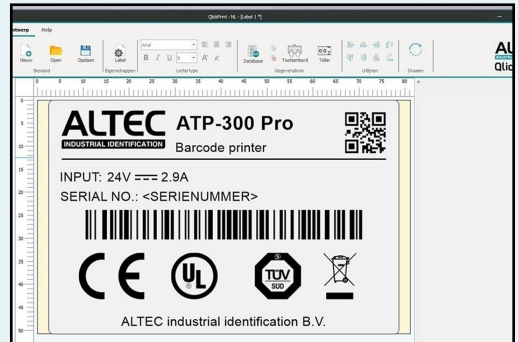

QlickPrint

Of je nu barcodes, 2D codes, logo's of teksten gebruikt voor jouw identificatie, met QlickPrint software print je direct op alle labels uit onze catalogus. En bovendien maak je eenvoudig een koppeling met vrijwel elke databron. De simpele user interface, samen met een aantal handige functies, zorgt ervoor dat werkelijk iedereen foutloos labels kan ontwerpen en printen. Zo helpt de functie Automatisch schalen je om elke tekst automatisch aan te passen naar jouw gewenste formaat. Daarnaast haal je snel logo's of pictogrammen uit de ingebouwde galerij. En als wij verbeteringen aan QlickPrint toevoegen ben je in één klik over naar de update. Dus geen gedoe met losse downloads of installatiebestanden.