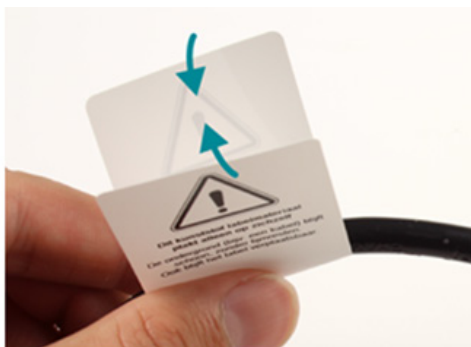

Hecht alleen op zichzelf