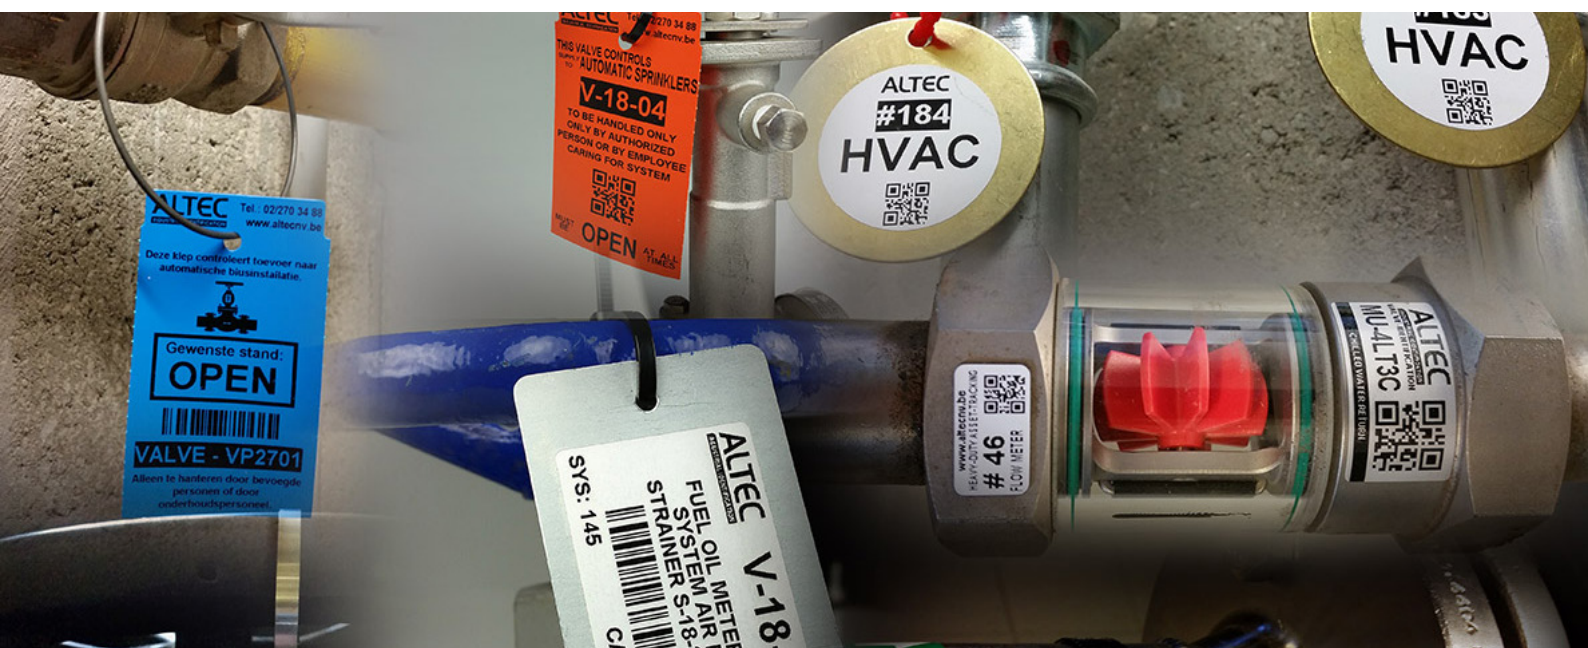

Artikel	Omschrijving	Materiaal	Afmeting	Kleur	Verpakking
I018051	ShackleTag - groot	Aluminium	65 x 45 mm - staartlengte 200 mm	• Zilver	50 stuks per doos
I020442	ShackleTag - groot - YL	Aluminium	65 x 45 mm - staartlengte 200 mm	• Geel	100 stuks per doos
I020443	ShackleTag - groot - GR	Aluminium	65 x 45 mm - staartlengte 200 mm	• Groen	100 stuks per doos
I020444	ShackleTag - groot - RD	Aluminium	65 x 45 mm - staartlengte 200 mm	• Rood	100 stuks per doos

c. Inspection tags

Artikel	Omschrijving	Materiaal	Afmeting	Kleur	Verpakking
I018465	Inspection Tag 152mm Nylon strop	Nylon	dia 41 mm - stroplengte 152 mm	○ Wit	20 stuks per pak
I018466	Inspection Tag 228mm Nylon strop	Nylon	dia 41 mm - stroplengte 228 mm	○ Wit	20 stuks per pak
I018467	Inspection Tag 304mm Nylon strop	Nylon	dia 41 mm - stroplengte 304 mm	○ Wit	20 stuks per pak
I018468	Inspection Tag 152mm RVS strop	RVS	dia 41 mm - stroplengte 152 mm	○ Wit	20 stuks per pak
I018469	Inspection Tag 228mm RVS strop	RVS	dia 41 mm - stroplengte 228 mm	○ Wit	20 stuks per pak
I018470	Inspection Tag 152mm Coated RVS strop	Coated RVS	dia 41 mm - stroplengte 152 mm	○ Wit	20 stuks per pak
I018471	Inspection Tag 228mm Coated RVS strop	Coated RVS	dia 41 mm - stroplengte 228 mm	○ Wit	20 stuks per pak

d. Steel/RVS tags

Artikel	Omschrijving	Materiaal	Afmeting	Kleur	Verpakking
I019316	RVS-TAG-085X044-0,6	RVS	85 x 44 mm	• Zilver	100 stuks per pak
I022256	MET-TAG-085X044-0,6	Metaal	85 x 44 mm	• Zilver	100 stuks per pak