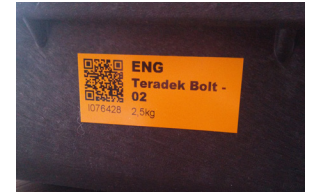

A12. Vinyls

a. Industrial vinyl labels

- Kleefstof: extra permanent
- Temperatuurbereik: -30°C tot 80°C
- Topcoat: glossy