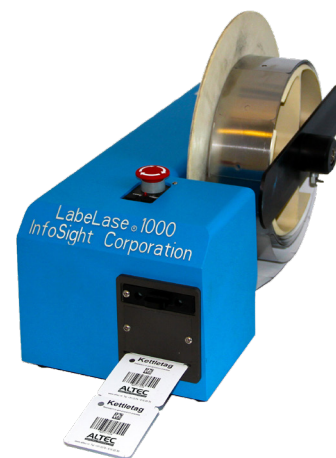

LL1000

Metal tag laser printer	Labelase 1000
Bediening	Fysieke knoppen
Printsnelheid	5 - 10 seconde / inch
Printbreedte	76 mm
Materiaal breedte	76 mm
Label lengte	9,5 - 610 mm
Afmeting printer	260 x 360 x 590 mm (B x H x L)
Kleuren	Monochroom
Aansluitingen	USB, Serial & Ethernet
Garantie	1 jaar
Ondersteunde labels	HotTag / KettleTag

Op zoek naar een draagbare labelprinter?

M610 M611

De M610/M611 zijn vooral geschikt voor het printen van kleine aantallen labels op locatie. De printers beschikken over een 300 DPI printkop.

Overzicht
Draagbare printers