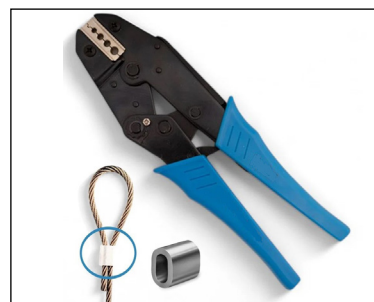

Klemtang tot 2,5mm I022985