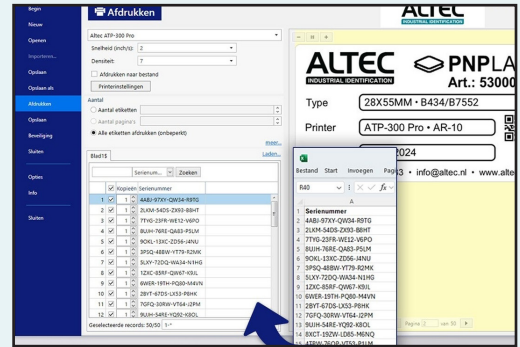

Loftware™ NiceLabel

NiceLabel | Designer Pro

NiceLabel 10 Designer Pro is krachtige labelsoftware voor professioneel gebruik. De software draait lokaal (on-premise) op Windows, maar wordt geactiveerd via een moderne online licentie-infrastructuur. Perfect voor bedrijven die behoefte hebben aan flexibiliteit, beveiliging én centrale licentiecontrole zonder concessies te doen aan lokale prestaties.

Volledig compatibel met onze eigen ATP-labelprinters voor een gegarandeerd stabiele en snelle labelworkflow.