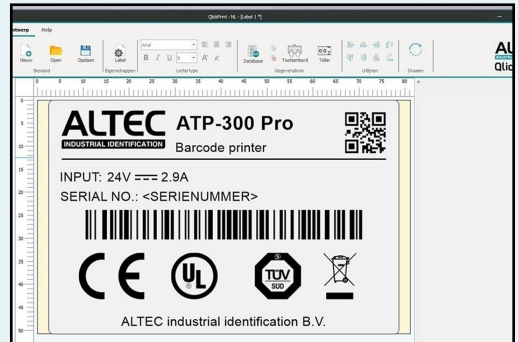

## QlickPrint

Of je nu barcodes, 2D codes, logo's of teksten gebruikt voor jouw identificatie, met QlickPrint software print je direct op alle labels uit onze catalogus. En bovendien maak je eenvoudig een koppeling met vrijwel elke databron. De simpele user interface, samen met een aantal handige functies, zorgt ervoor dat werkelijk iedereen foutloos labels kan ontwerpen en printen. Zo helpt de functie Automatisch schalen je om elke tekst automatisch aan te passen naar jouw gewenste formaat. Daarnaast haal je snel logo's of pictogrammen uit de ingebouwde galerij. En als wij verbeteringen aan QlickPrint toevoegen ben je in één klik over naar de update. Dus geen gedoe met losse downloads of installatiebestanden.