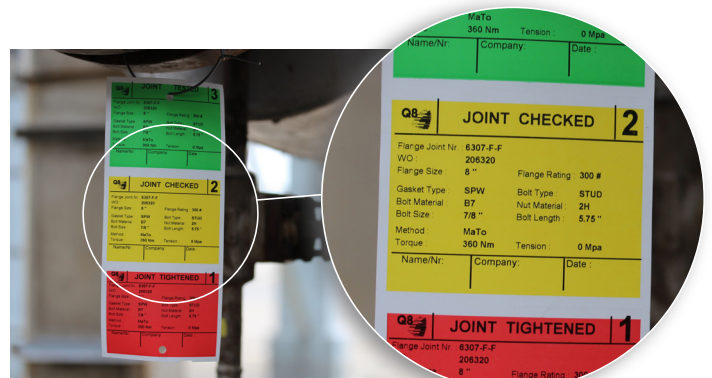

D4. Rainbow tags

- Kleefstof: niet zelfklevend
- Temperatuurbereik: -40°C tot 80°C
- Topcoat: mat

Artikel	Omschrijving	Afmeting	Kleur	Verpakking	Inktilint
I013220	THT-TAG-100X228-PE4500/3	100 x 228 mm	● Groen - ● Geel - ● Rood	400 tags per rol	AR-10
I017275	THT-TAG-100X305-PE4500/4	100 x 305 mm	○ Wit - ● Groen - ● Geel - ● Oranje	300 tags per rol	AR-10
I020810	THT-TAG-070X254-PE4500/5	70 x 254 mm	○ Wit - ● Groen - ● Geel - ● Oranje - ● Blauw	250 tags per rol	AR-10
I016871	THT-TAG-100X381-PE4500/5	100 x 381 mm	○ Wit - ● Groen - ● Geel - ● Rood - ● Oranje	250 tags per rol	AR-10

Gebruik van de Revisietag: een stappenplan bij het uitvoeren van herstellingen/onderhoud

- **Stap 1**
  De eerste kleur die afgescheurd dient te worden is rood. Dit is de kleur die aangeeft dat er een defect werd vastgesteld.
- **Stap 2**
  De tweede kleur, geel, kan aangeven dat de component in herstelling is. Op dit moment is deze herstelling in behandeling.
- **Stap 3**
  Na herstelling wordt het gele gedeelte losgescheurd, waardoor de tag zich in fase 'groen' bevindt. Op dat moment wordt er visueel gecommuniceerd dat de indienstname een feit is.

D5. Metal Detectable Tag ●

- Kleefstof: niet zelfklevend
- Temperatuurbereik: -40°C tot 200°C
- Topcoat: mat