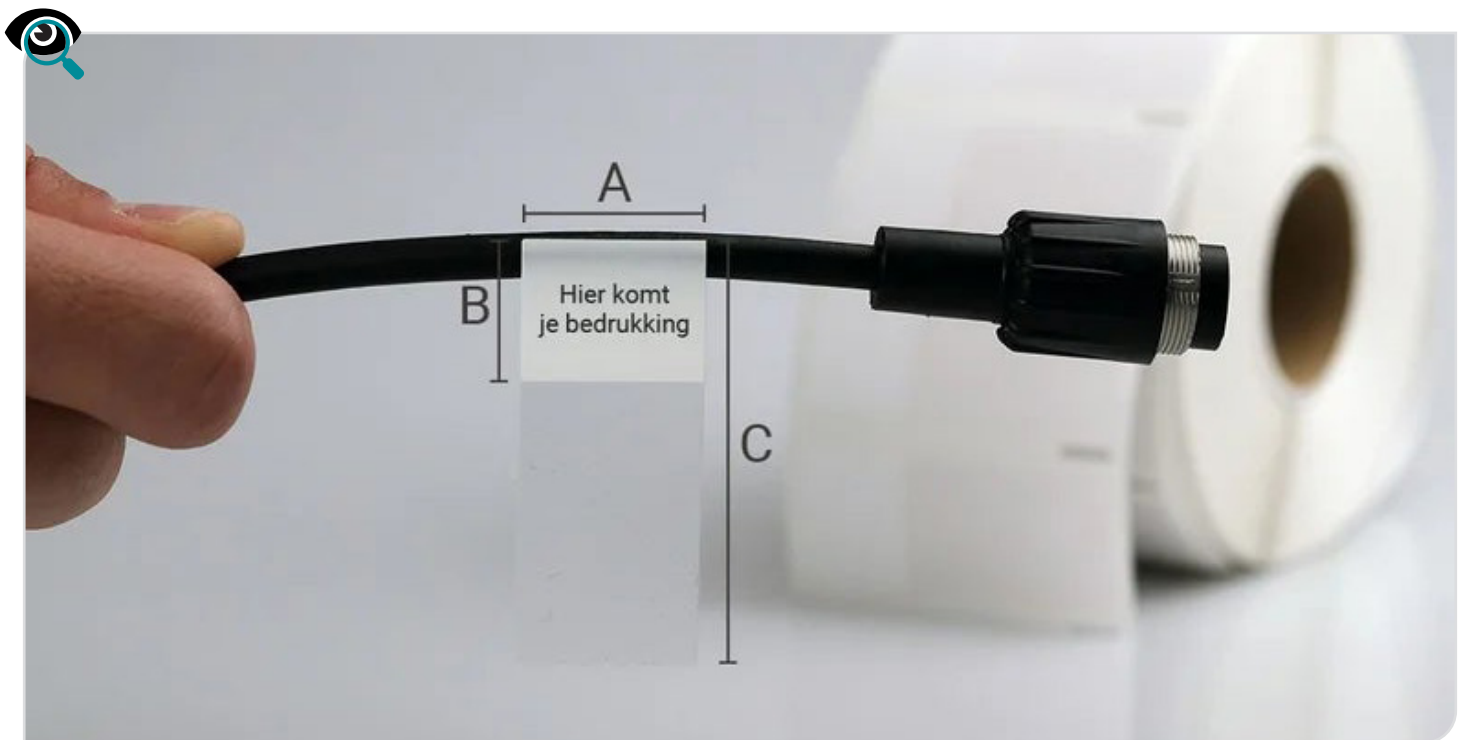

Artikel	Omschrijving	Afmeting AxBxC	Kleur	Kabeldia mm	Verpakking	Inktlint
I025171	BPT-024X057-TV447RD	24 x 19 x 57 mm	● Rood	Ø 6,1 – 12,1	1.250 labels per rol	AR-10
I025598	BPT-024X057-TV447OR	24 x 19 x 57 mm	● Oranje	Ø 6,1 – 12,1	1.250 labels per rol	AR-10
I025597	BPT-024X057-TV447SI	24 x 19 x 57 mm	● Zilver	Ø 6,1 – 12,1	1.250 labels per rol	AR-10
I025199	BPT-038X063-TV447WH	38 x 19 x 63 mm	○ Wit	Ø 6 – 14	1.000 labels per rol	AR-10
I025198	BPT-038X063-TV447YL	38 x 19 x 63 mm	● Geel	Ø 6 – 14	1.000 labels per rol	AR-10
I025200	BPT-038X063-TV447BL	38 x 19 x 63 mm	● Blauw	Ø 6 – 14	1.000 labels per rol	AR-10
I025201	BPT-038X063-TV447GR	38 x 19 x 63 mm	● Groen	Ø 6 – 14	1.000 labels per rol	AR-10
I025202	BPT-038X063-TV447RD	38 x 19 x 63 mm	● Rood	Ø 6 – 14	1.000 labels per rol	AR-10
I025602	BPT-038X063-TV447OR	38 x 19 x 63 mm	● Oranje	Ø 6 – 14	1.000 labels per rol	AR-10
I025601	BPT-038X063-TV447SI	38 x 19 x 63 mm	● Zilver	Ø 6 – 14	1.000 labels per rol	AR-10
I025206	BPT-025X095-TV447WH	25 x 25 x 95 mm	○ Wit	Ø 8 – 22,3	1.000 labels per rol	AR-10
I025205	BPT-025X095-TV447YL	25 x 25 x 95 mm	● Geel	Ø 8 – 22,3	1.000 labels per rol	AR-10
I025207	BPT-025X095-TV447BL	25 x 25 x 95 mm	● Blauw	Ø 8 – 22,3	1.000 labels per rol	AR-10
I025208	BPT-025X095-TV447GR	25 x 25 x 95 mm	● Groen	Ø 8 – 22,3	1.000 labels per rol	AR-10
I025209	BPT-025X095-TV447RD	25 x 25 x 95 mm	● Rood	Ø 8 – 22,3	1.000 labels per rol	AR-10
I025600	BPT-025X095-TV447OR	25 x 25 x 95 mm	● Oranje	Ø 8 – 22,3	1.000 labels per rol	AR-10
I025599	BPT-025X095-TV447SI	25 x 25 x 95 mm	● Zilver	Ø 8 – 22,3	1.000 labels per rol	AR-10
I026096	BPT-025X095-TV447PU	25 x 25 x 95 mm	● Paars	Ø 8 – 22,3	1.000 labels per rol	AR-10
I026097	BPT-025X095-TV447BR	25 x 25 x 95 mm	● Bruin	Ø 8 – 22,3	1.000 labels per rol	AR-10
I025820	BPT-050X095-TV447WH	50 x 25 x 95 mm	○ Wit	Ø 8 – 22,3	500 labels per rol	AR-10
I025819	BPT-050X095-TV447YL	50 x 25 x 95 mm	● Geel	Ø 8 – 22,3	500 labels per rol	AR-10
I025821	BPT-050X095-TV447BL	50 x 25 x 95 mm	● Blauw	Ø 8 – 22,3	500 labels per rol	AR-10
I025822	BPT-050X095-TV447GR	50 x 25 x 95 mm	● Groen	Ø 8 – 22,3	500 labels per rol	AR-10
I025823	BPT-050X095-TV447RD	50 x 25 x 95 mm	● Rood	Ø 8 – 22,3	500 labels per rol	AR-10
I025193	BPT-050X165-TV447WH	50 x 35 x 165 mm	○ Wit	Ø 11,2 – 41,4	250 labels per rol	AR-10
I025197	BPT-050X165-TV447YL	50 x 35 x 165 mm	● Geel	Ø 11,2 – 41,4	250 labels per rol	AR-10
I025194	BPT-050X165-TV447BL	50 x 35 x 165 mm	● Blauw	Ø 11,2 – 41,4	250 labels per rol	AR-10
I025195	BPT-050X165-TV447GR	50 x 35 x 165 mm	● Groen	Ø 11,2 – 41,4	250 labels per rol	AR-10
I025196	BPT-050X165-TV447RD	50 x 35 x 165 mm	● Rood	Ø 11,2 – 41,4	250 labels per rol	AR-10
I025204	BPT-035X210-TV447WH	35 x 30 x 210 mm	○ Wit	Ø 9,6 – 57,3	250 labels per rol	AR-10