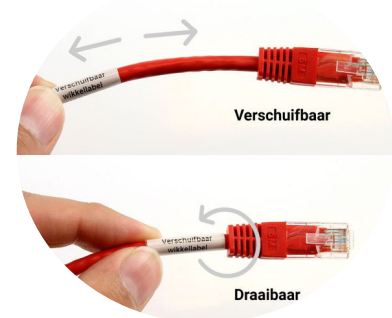

#### Verschuif- en draaibaar wikkellabel

Het voordeel van het twistlabel is dat je na bevestigen de labels naar je toe kan schuiven en/of draaien zodat het label vanuit elke hoek goed leesbaar is. Dit is vooral handig wanneer een kabel al aangesloten is. Een ander voordeel is dat het twistlabel geen lijmresten achterlaat op de kabel.