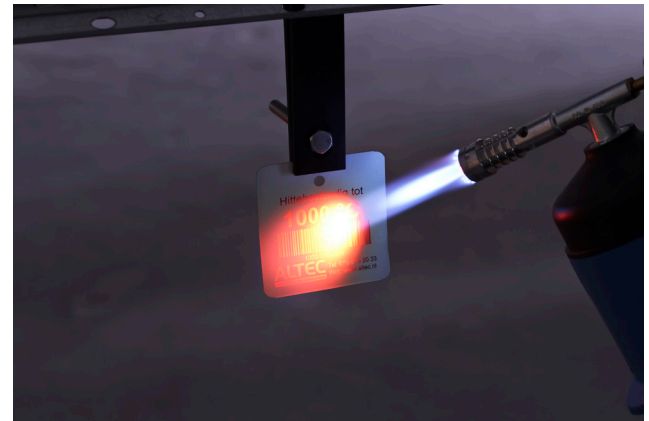

Door het gebruik van lasertechniek is het mogelijk om QR- en barcodes, samen met de nodige informatie te printen. Daarbij zijn HotTags in verschillende kleuren beschikbaar. Met kleurcodering herken je op afstand al wat een bepaald label betekent in een proces.