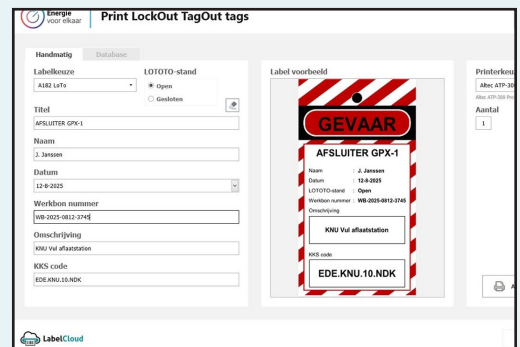

Cloud | Compliance

Loftware Cloud Compliance is dé keuze voor bedrijven in streng gereguleerde sectoren zoals farmacie, medische hulpmiddelen, biotechnologie en voedselproductie. Deze oplossing biedt een volledig gevalideerd labelingplatform in de cloud, inclusief documentbeheer, audit trails en compliance met internationale regelgeving zoals FDA 21 CFR Part 11, EU MDR, en GxP. De software bevat standaard functies zoals rolgebaseerde toegangscontrole, documentversiebeheer, configureerbare goedkeuringsworkflows, en ondersteuning voor elektronische records en elektronische handtekeningen. Bovendien beschik je over een printgeschiedenis van 12 jaar, waarmee je elke geprinte labelvisueel kan terugvinden en traceren. Ideaal voor audits en kwaliteitscontrole!

De omgeving is vooraf gevalideerd volgens GAMP 5 en wordt continu onderhouden met gevalideerde updates. Gehost in Microsoft Azure, met hoge beschikbaarheid, datascheiding en uitgebreide toegangscontrole.

Cloud | Business

Loftware Cloud Business is dé moderne oplossing voor bedrijven die labels willen ontwerpen, beheren en afdrucken zonder lokale serverinfrastructuur. Alles draait veilig in de Microsoft Azure-cloud, met realtime toegang tot labels, data, gebruikers en printers. Perfect voor organisaties met meerdere locaties of externe productiepartners, én volledig compatibel met onze ATP-Series, ColorCube, Lassie2 Plus en ICP-410.

Gedoe met licentiecodes of zoekgeraakte lay-outs is verleden tijd. Alle ontwerpen en configuraties worden veilig opgeslagen in de cloud en zijn toegankelijk vanaf iedere werkplek. De software is altijd up-to-date, voldoet aan de meest actuele eisen en ondersteunt de nieuwste technologische mogelijkheden.