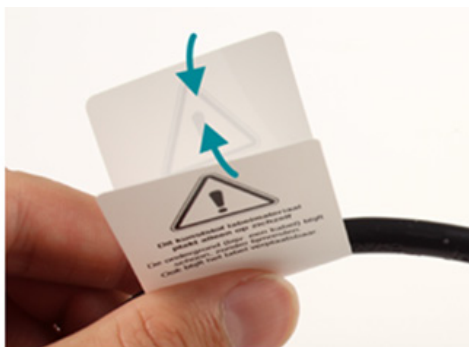

Hecht alleen op zichzelf